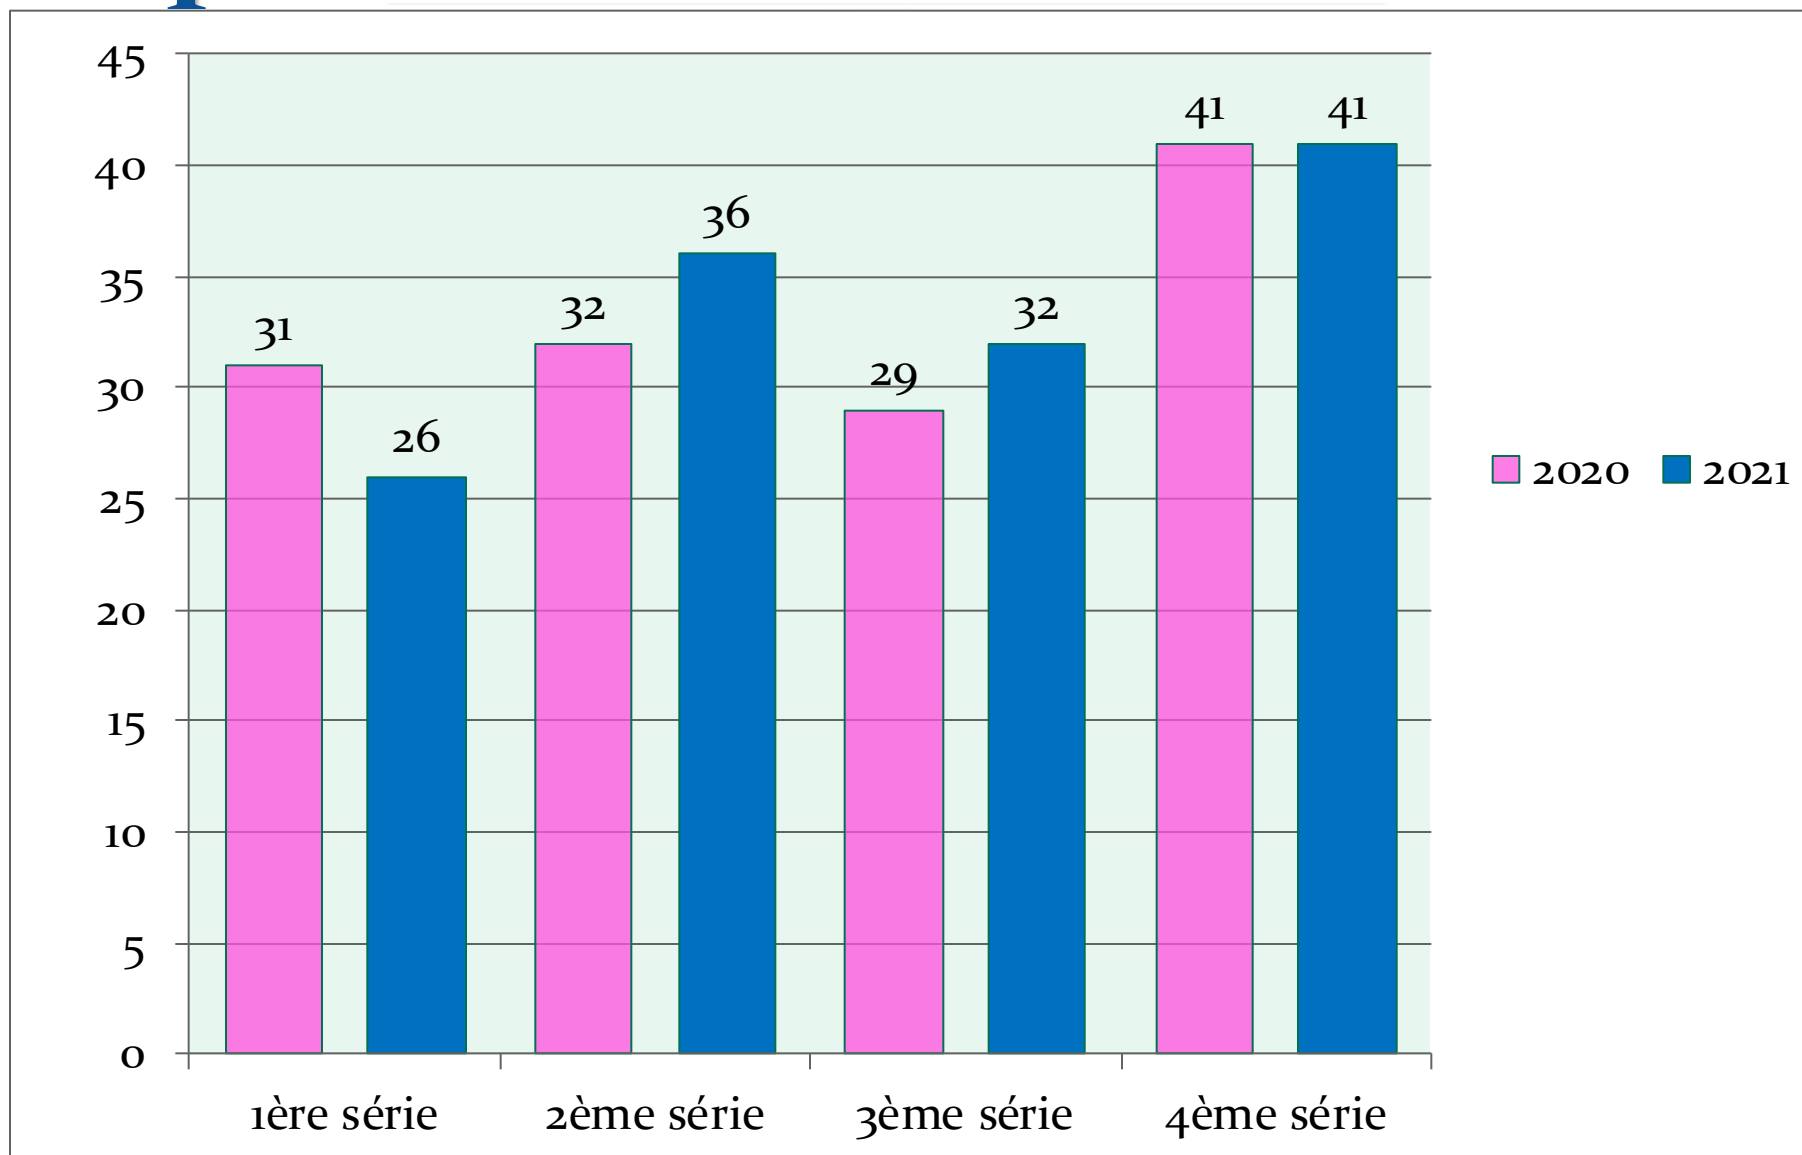

**ASSOCIATION
SPORTIVE
GOLF DE L'ODET
STATISTIQUES
SAISON 2021**

Composition des Licenciés

	2020			2021			
	Hommes	Femmes	Total	Hommes	Femmes	Total	Variation
Membres Association	278	106	384	258	91	349	- 9 %
Licenciés	345	133	478	357	135	492	+ 3 %
% membres As / Licenciés	81 %	80 %	80 %	72 %	67 %	71 %	

Répartition des Index Messieurs

Répartition des Index Dames

Licenciés par âge

57 Compétitions organisées dont :

12 Compétitions financées par nos Partenaires

22 Compétitions prises en charge par l'AS

4 compétition seniors : Qualification BPL,
Eclectic