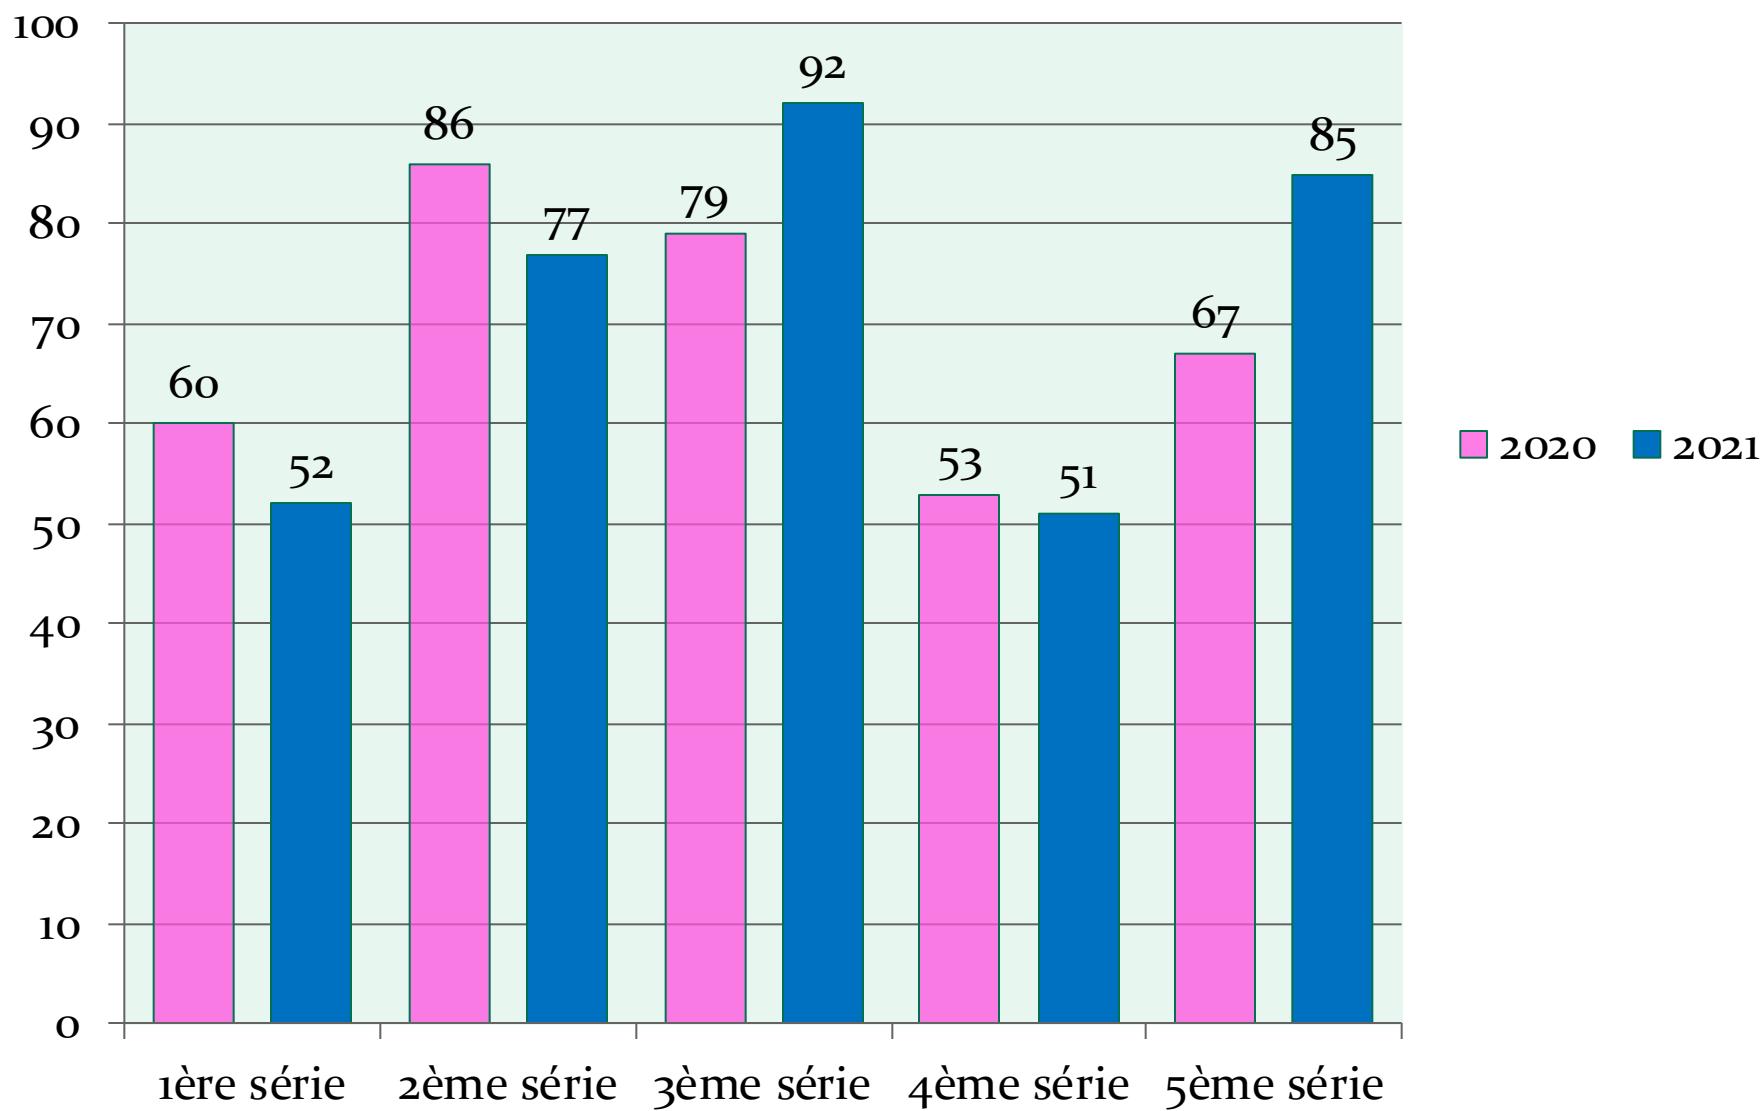

**ASSOCIATION
SPORTIVE
GOLF DE L'ODET
STATISTIQUES
SAISON 2021**

Composition des Licenciés

	2020			2021			
	Hommes	Femmes	Total	Hommes	Femmes	Total	Variation
Membres Association	278	106	384	258	91	349	- 9 %
Licenciés	345	133	478	357	135	492	+ 3 %
% membres As / Licenciés	81 %	80 %	80 %	72 %	67 %	71 %	

Répartition des Index Messieurs

Répartition des Index Dames

Licenciés par âge

57 Compétitions organisées dont :

12 Compétitions financées par nos Partenaires

22 Compétitions prises en charge par l'AS

4 compétition seniors : Qualification BPL,
Eclectic