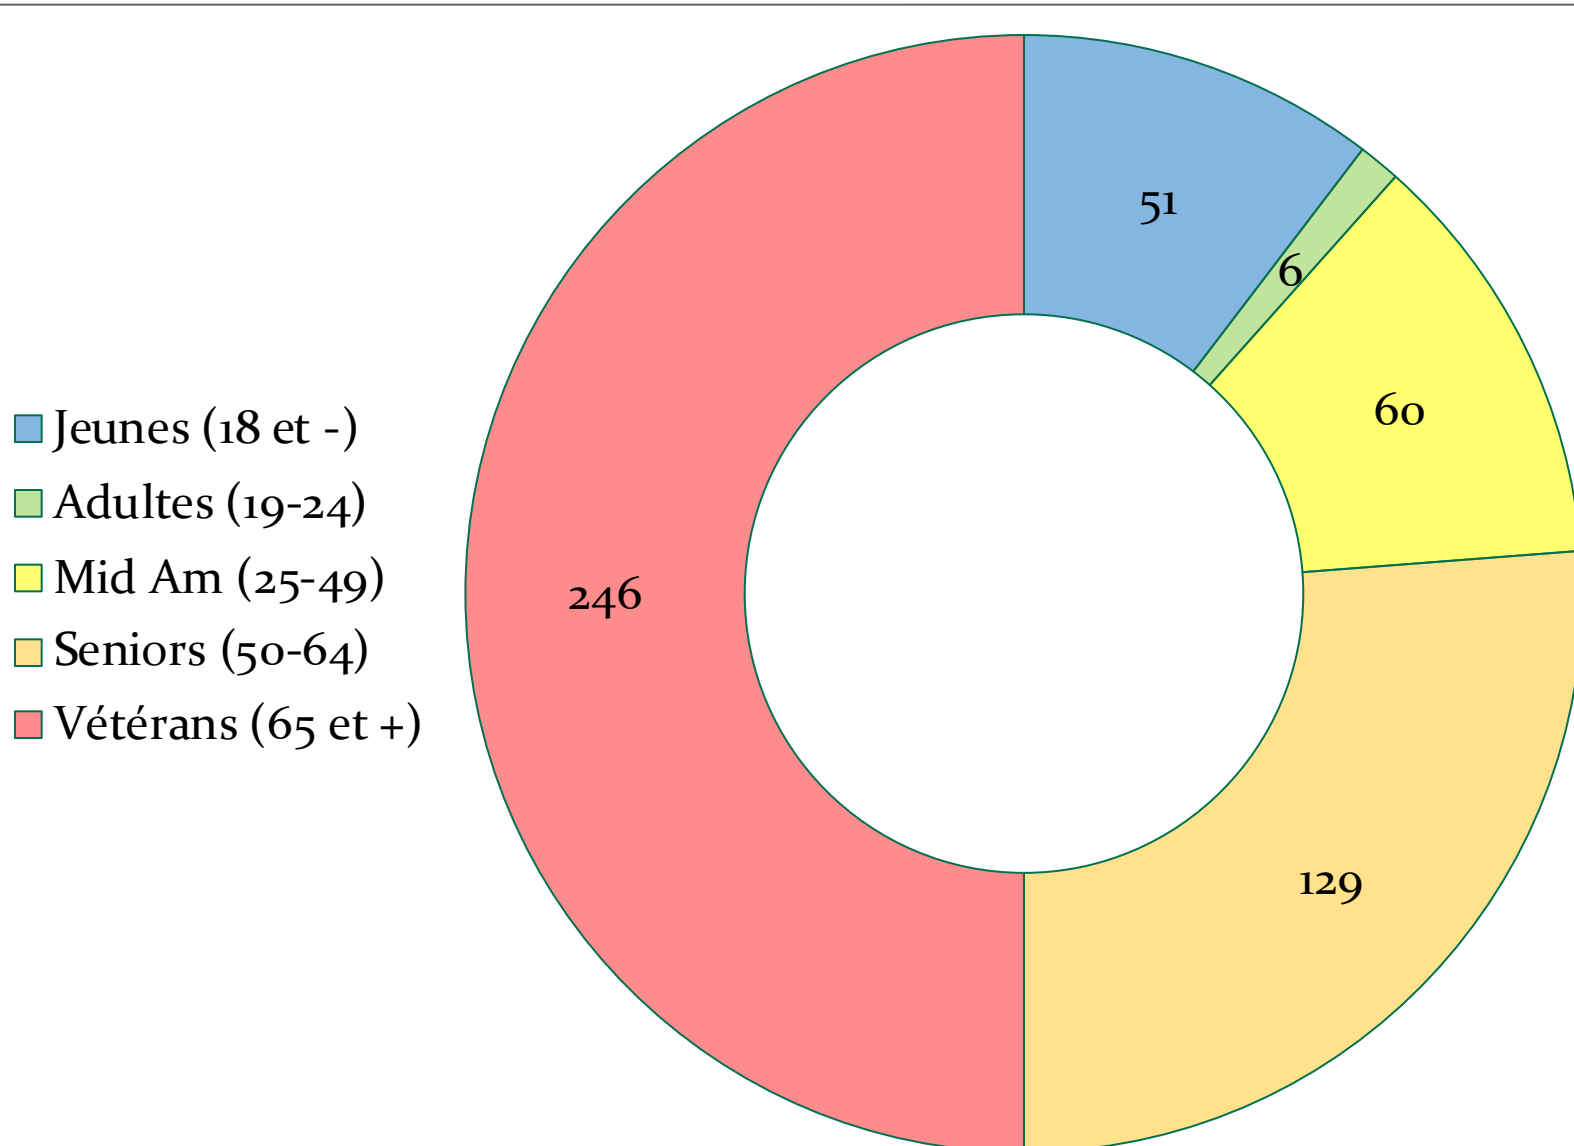

**ASSOCIATION
SPORTIVE
GOLF DE L'ODET
STATISTIQUES
SAISON 2021**

Composition des Licenciés

	2020			2021			
	Hommes	Femmes	Total	Hommes	Femmes	Total	Variation
Membres Association	278	106	384	258	91	349	- 9 %
Licenciés	345	133	478	357	135	492	+ 3 %
% membres As / Licenciés	81 %	80 %	80 %	72 %	67 %	71 %	

Répartition des Index Messieurs

Répartition des Index Dames

Licenciés par âge

57 Compétitions organisées dont :

12 Compétitions financées par nos Partenaires

22 Compétitions prises en charge par l'AS

4 compétition seniors : Qualification BPL,
Eclectic